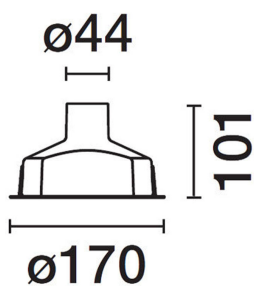

Light Up Orbit montagedosa

Artnr: X193004

Light Up Orbit montagedosa används vid montage av Light Up Orbit 50 vid ingjutning eller i mark.

Bredd (mm): 153
Längd (mm): 163
Färg: Svart
Material: Plast
Infällnadsdjup (mm): 102