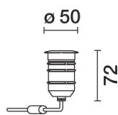

Drivdon beställs separat.

Diameter (mm):	50
Färg:	Rostfritt
Material:	Rostfritt stål
Håltagning (mm):	46
Infällnadsdjup (mm):	72
Montagesätt:	Infälld
Vinklingsbar:	Nej
Effekt (W):	1
Färgtemperatur (K):	3000
Ljuskälla:	LED
Lumen:	130/12
Ra index:	80
Beräknad livslängd (h):	100000
Dimbar:	Ja
Ljuskälla ingår:	Ja
Ström in (mA):	350
IK klass:	IK07
Kapslingsklass:	IP66
Skyddsklass:	III