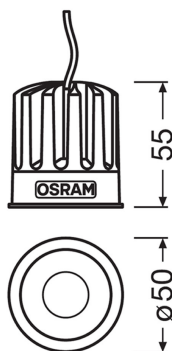

### LED-modul PL-CN50-927 24D

Artnr: 621190

LED-modul PL-CN50 är en LED-modul som är kompatibel med många downlight för MR16 51mm ljuskällor där ljuskällan fästs i frontringen.

Denna mycket effektiva LED-modul drivs med Osram's PREVAled som har mycket goda ljusegenskaper med höga ljusflöden upp till 1500lm och ljusfärgskvalitet på <2SDCM.

Ljusmodulen drivs med ett externt drivdon som beställs separat.

Diameter (mm):	50
Höjd (mm):	55
Färg:	Grå
Material:	Aluminium, Plast
Effekt (W):	12,6
Färgtemperatur (K):	2700
Lumen:	1000
Ra index:	90
Spridningsvinkel:	24
Beräknad livslängd (h):	50000
Dimbar:	Ja
Spänning in (V):	36,5
Ström in (mA):	350
Kapslingsklass:	IP20