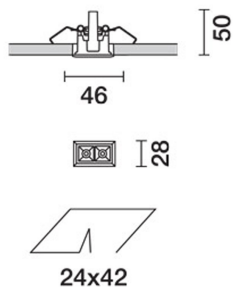

HOMELIGHT

Erik Dahlbergsgatan 41-43 115 34 Stockholm Tel 08-660 52 40
 info@homelight.se www.homelight.se

Produktspecifikation

Laser Blade XS svart/vit 4W

Artnr: Q468747

Laser Blade XS är en infälld downlight med ultrakompakt storlek. Tack vare den patenterade tekniken med högupplösta Opti-Beam-reflektorer ger Laser Blade XS mycket ljus och extremt god avbländning.

Drivdon beställs separat.

Bredd (mm):	28
Längd (mm):	46
Färg:	Svart, Vit
Material:	Plast, Zamak
Håltagning (mm):	24x42
Infällnadsdjup (mm):	50
Montagesätt:	Infälld
Vinklinsbar:	Nej
Effekt (W):	4
Färgtemperatur (K):	2700
Ljuskälla:	LED
Lumen:	360/274
Ra index:	90
Spridningsvinkel:	24
Beräknad livslängd (h):	>50000
Dimbar:	Ja
Ljuskälla ingår:	Ja
Ström in (mA):	700
Kapslingsklass:	IP23
Skyddsklass:	III