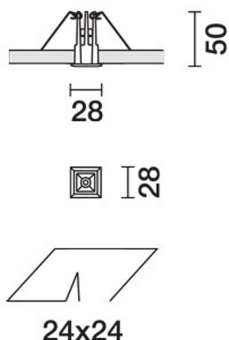

HOMELIGHT

Erik Dahlbergsgatan 41-43 115 34 Stockholm Tel 08-660 52 40
 info@homelight.se www.homelight.se

Produktspecifikation

Laser blade XS svart/vit 2W

Artnr: Q463747

Laser Blade XS är en infälld downlight med ultrakompakt storlek. Tack vare den patenterade tekniken med högupplösta Opti-Beam-reflektorer ger Laser Blade XS mycket ljus och extremt god avbländning.

Drivdon beställs separat.

Bredd (mm):	28
Längd (mm):	28
Färg:	Svart, Vit
Material:	Plast, Zamak
Håltagning (mm):	24x24
Infällnadsdjup (mm):	50
Montagesätt:	Infälld
Vinklinsbar:	Nej
Effekt (W):	2
Färgtemperatur (K):	2700
Ljuskälla:	LED
Lumen:	190/144
Ra index:	90
Spridningsvinkel:	24
Beräknad livslängd (h):	>50000
Dimbar:	Ja
Ljuskälla ingår:	Ja
Ström in (mA):	700
Kapslingsklass:	IP23
Skyddsklass:	III