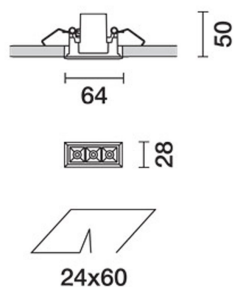

HOMELIGHT

Erik Dahlbergsgatan 41-43 115 34 Stockholm Tel 08-660 52 40
 info@homelight.se www.homelight.se

Produktspecifikation

Laser Blade XS svart/svart 6W

Artnr: Q473743

Laser Blade XS är en infälld downlight med ultrakompakt storlek. Tack vare den patenterade tekniken med högupplösta Opti-Beam-reflektorer ger Laser Blade XS mycket ljus och extremt god avbländning.

Drivdon beställs separat.

Bredd (mm):	28
Längd (mm):	64
Färg:	Svart
Material:	Plast, Zamak
Håltagning (mm):	24x60
Infällnadsdjup (mm):	50
Montagesätt:	Infälld
Vinklinsbar:	Nej
Effekt (W):	6
Färgtemperatur (K):	2700
Ljuskälla:	LED
Lumen:	540/427
Ra index:	90
Spridningsvinkel:	24
Beräknad livslängd (h):	>50000
Dimbar:	Ja
Kapslingsklass:	IP23
Skyddsklass:	III