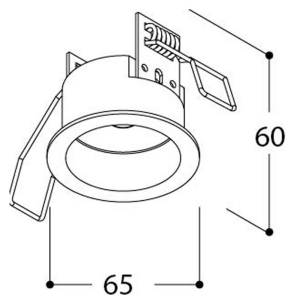

HOMELIGHT

Erik Dahlbergsgatan 41-43 115 34 Stockholm Tel 08-660 52 40
info@homelight.se www.homelight.se

Produktspecifikation

Kosmos Base M10 vit

Artnr: 408647

Kosmos är ett infällt fäste för pendlar eller spotlight med M10 fäste. Maxvikt på armaturen är 0,5 kg.

Diameter (mm):	65
Färg:	Vit
Material:	Aluminium
Håltagning (mm):	56
Infällnadsdjup (mm):	60
Montagesätt:	Infälld