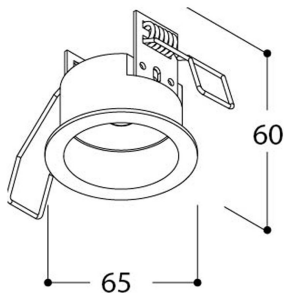

### Kosmos Base M10 svart

Artnr: 408626

Kosmos är ett infällt fäste för pendlar eller spotlight med M10 fäste. Maxvikt på armaturen är 0,5 kg.

Diameter (mm):	65
Färg:	Svart
Material:	Aluminium
Håltagning (mm):	56
Infällnadsdjup (mm):	60
Montagesätt:	Infälld