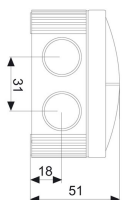

Kopplingsdosa Combi 308 svart

Artnr: 1438561

Kopplingsdosor i Combi serien är uv-resistenta och har en hög skyddsform IP66 vilket gör att dom lämpar sig utmärkt för installationer utomhus. Combi 308 har åtta självtätande elastiska membra och integrerade gängor M20x1,5 för förskruvningar. Väggfäste medföljer vilket underlättar montage på vägg eller markspjut.

I Combi 308 passar ett mindre drivdon eller transformator för strömförsörjning av små spotlight på spjut.

Bredd (mm): 85
 Höjd (mm): 51
 Längd (mm): 85
 Färg: Svart
 Material: Plast
 Montagesätt: Utanpåliggande
 Kapslingsklass: IP66