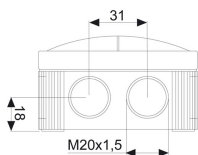

Kopplingsdosa Combi 308 svart

Artnr: 1438561

Kopplingsdosor i Combi serien är uv-resistenta och har en hög skyddsform IP66 vilket gör att dom lämpar sig utmärkt för installationer utomhus. Combi 308 har åtta självtätande elastiska membra och integrerade gängor M20x1,5 för förskruvningar. Väggfäste medföljer vilket underlättar montage på vägg eller markspjut.

I Combi 308 passar ett mindre drivdon eller transformator för strömförsörjning av små spotlight på spjut.

Bredd (mm): 85
 Höjd (mm): 51
 Längd (mm): 85
 Färg: Svart
 Material: Plast
 Montagesätt: Utanpåliggande
 Kapslingsklass: IP66