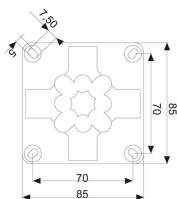

Kopplingsdosa Combi 308 svart

Artnr: 1438561

Kopplingsdosor i Combi serien är uv-resistenta och har en hög skyddsform IP66 vilket gör att dom lämpar sig utmärkt för installationer utomhus. Combi 308 har åtta självtätande elastiska membra och integrerade gängor M20x1,5 för förskruvningar. Väggfäste medföljer vilket underlättar montage på vägg eller markspjut.

I Combi 308 passar ett mindre drivdon eller transformator för strömförsörjning av små spotlight på spjut.

Bredd (mm): 85
 Höjd (mm): 51
 Längd (mm): 85
 Färg: Svart
 Material: Plast
 Montagesätt: Utanpåliggande
 Kapslingsklass: IP66