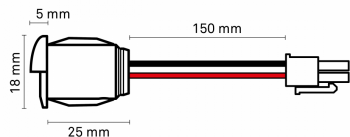

Highline Step kan monteras direkt i en VP20-slang, då används med fördel Highline täckbricka för att täcka änden på slangen. Drivdon beställes separat.

Diameter (mm):	18
Höjd (mm):	5
Färg:	Aluminium
Material:	Aluminium
Håltagning (mm):	15
Infällnadsdjup (mm):	25
Montagesätt:	Halvinfälld
Vinklinsbar:	Nej
Effekt (W):	1
Färgtemperatur (K):	2700
Ljuskälla:	LED
Lumen:	100
Ra index:	90
Spridningsvinkel:	25
Dimbar:	Ja
Ljuskälla ingår:	Ja
Ström in (mA):	350
Kapslingsklass:	IP44
Skyddsklass:	III