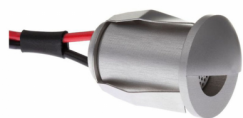

### Highline step aluminium

Artnr: 852207

Highline step är en mycket liten men effektiv trappbelysning, som genom sitt lock på ovansidan hindrar ljuset att blända den som går i trappan. Armaturen är också utmärkt som nattbelysning i vissa utrymmen.

Highline Step kan monteras direkt i en VP20-slang, då används med fördel Highline täckbricka för att täcka änden på slangen. Drivdon beställes separat.

Diameter (mm):	18
Höjd (mm):	5
Färg:	Aluminium
Material:	Aluminium
Håltagning (mm):	15
Infällnadsdjup (mm):	25
Montagesätt:	Halvinfälld
Vinklinsbar:	Nej
Effekt (W):	1
Färgtemperatur (K):	2700
Ljuskälla:	LED
Lumen:	100
Ra index:	90
Spridningsvinkel:	25
Dimbar:	Ja
Ljuskälla ingår:	Ja
Ström in (mA):	350
Kapslingsklass:	IP44
Skyddsklass:	III