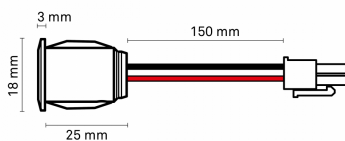

### Highline spot vit

Artnr: 852233

Highline spot är en downlight med ett litet format, men stort användningsområde. Den kan monteras både i tak och vägg och placeras med fördel nära väggen för ett reflekterat ljus ut i rummet. Med en kapslingsklass på IP44 fungerar den även i badrum. Spridningsvinkeln kan justeras från 40 till 60 grader.

För att skapa fina ljuseffekter eller vid behov av mer ljus kan de t ex grupperas tre och tre.

Som tillbehör finns kvadratiska täckbrickor i samma färger som armaturerna.  
 Drivdon beställs separat.

Diameter (mm):	18
Djup (mm):	25-30
Färg:	Vit
Material:	Aluminium
Håltagning (mm):	15
Montagesätt:	Infälld
Vinklingsbar:	Nej
Effekt (W):	1
Färgtemperatur (K):	2700
Ljuskälla:	LED
Lumen:	100
Ra index:	90
Spridningsvinkel:	40-60
Dimbar:	Ja
Ljuskälla ingår:	Ja
Ström in (mA):	350
Kapslingsklass:	IP44