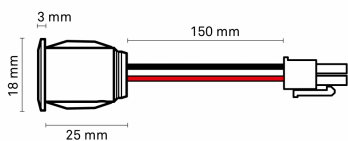

HOMELIGHT

Erik Dahlbergsgatan 41-43 115 34 Stockholm Tel 08-660 52 40
 info@homelight.se www.homelight.se

Produktspecifikation

Highline spot aluminium

Artnr: 852209

Highline spot är en downlight med ett litet format, men stort användningsområde. Den kan monteras både i tak och vägg och placeras med fördel nära väggen för ett reflekterat ljus ut i rummet. Med en kapslingsklass på IP44 fungerar den även i badrum. Spridningsvinkeln kan justeras från 40 till 60 grader.

För att skapa fina ljuseffekter eller vid behov av mer ljus kan de t ex grupperas tre och tre.

Som tillbehör finns kvadratiska täckbrickor i samma färger som armaturerna.
 Drivdon beställs separat.

Diameter (mm):	18
Djup (mm):	25-30
Färg:	Aluminium
Material:	Aluminium
Håltagning (mm):	15
Montagesätt:	Infälld
Vinklingsbar:	Nej
Effekt (W):	1
Färgtemperatur (K):	2700
Ljuskälla:	LED
Lumen:	100
Ra index:	90
Spridningsvinkel:	40-60
Dimbar:	Ja
Ljuskälla ingår:	Ja
Ström in (mA):	350
Kapslingsklass:	IP44