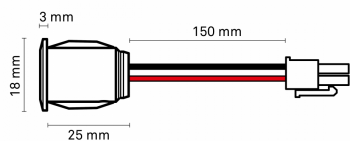

HOMELIGHT

Erik Dahlbergsgatan 41-43 115 34 Stockholm Tel 08-660 52 40
 info@homelight.se www.homelight.se

Produktspecifikation

Highline sauna aluminium

Artnr: 852203

Highline sauna armaturer kan installeras i bastuns tak eller i övriga delar av bastun utom ovan aggregatet. Armaturerna är zoombara vilket gör det lätt att skapa just den effekt du vill att ljuset ska ge.

Diameter (mm):	18
Höjd (mm):	3
Färg:	Aluminium
Material:	Aluminium
Håltagning (mm):	15
Infällnadsdjup (mm):	25-30
Montagesätt:	Halvinfälld
Effekt (W):	1
Färgtemperatur (K):	2700
Ljuskälla:	LED
Lumen:	100
Ra index:	90
Spridningsvinkel:	40-60
Dimbar:	Ja
Ljuskälla ingår:	Ja
Ström in (mA):	350
Kapslingsklass:	IP44
Skyddsklass:	III