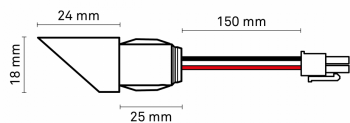

HOMELIGHT

Erik Dahlbergsgatan 41-43 115 34 Stockholm Tel 08-660 52 40
info@homelight.se www.homelight.se

Produktspecifikation

Highline hot one+ aluminium

Artnr: 852251

Highline hot one+ är en fiber/LED-projektor som är speciellt framtagen för belysning av bastuaggregat från taket. Monterad i taket direkt ovanför bastuaggregatet ger den ett fint ljus och en spännande effekt i vattenångan som stiger upp.

Diameter (mm):	18
Djup (mm):	25
Längd (mm):	Fiber 4000
Färg:	Aluminium
Material:	Aluminium
Håltagning (mm):	15
Infällnadsdjup (mm):	35
Montagesätt:	Halvinfälld
Effekt (W):	1,4
Färgtemperatur (K):	3000
Ljuskälla:	LED
Lumen:	100
Dimbar:	Ja
Ström in (mA):	500
Kapslingsklass:	IP54
Skyddsklass:	III