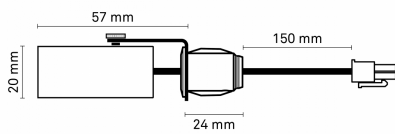

HOMELIGHT

Erik Dahlbergsgatan 41-43 115 34 Stockholm Tel 08-660 52 40
info@homelight.se www.homelight.se

Produktspecifikation

Highline focus aluminium

Artnr: 902001

Highline focus är en mycket liten spotlight som är zoombar för olika bredd på spridningsvinkeln men med samma avstånd från objektet. Den riktbara punktbelysningen lämpar sig utmärkt för placering i inredningsdetaljer som exempelvis bokhyllor och liknande.

Diameter (mm):	20
Höjd (mm):	57
Färg:	Aluminiumgrå, Krom
Material:	Aluminium
Håltagning (mm):	15
Infällnadsdjup (mm):	24
Montagesätt:	Halvinfälld
Vinklinsbar:	Ja
Effekt (W):	1
Färgtemperatur (K):	2700
Ljuskälla:	LED
Lumen:	100
Ra index:	90
Spridningsvinkel:	40-60
Dimbar:	Ja
Ljuskälla ingår:	Ja
Ström in (mA):	350
Kapslingsklass:	IP44