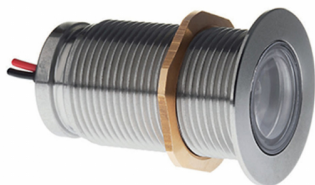

### Highline floor

Artnr: 852007

Highline floor är en upplikt som trots sin litenhet ger mycket ljus. Tack vare den låga effekten har den en mycket låg ytemperatur. Armaturen kan belysa väggar, pelare samt markera gårdsplanteringar. En armatur som placeras vid vägg kan oftast lysa upp hela vägen upp i tak.

Diameter (mm):	34
Höjd (mm):	1
Färg:	Rostfritt
Material:	Plast, Rostfritt stål
Håltagning (mm):	25
Infällnadsdjup (mm):	47
Montagesätt:	Infälld
Vinklinsbar:	Nej
Effekt (W):	1
Färgtemperatur (K):	3000
Ljuskälla:	LED
Lumen:	300
Ra index:	90
Spridningsvinkel:	10
Dimbar:	Ja
Ljuskälla ingår:	Ja
Ström in (mA):	350
Kapslingsklass:	IP65
Skyddsklass:	III