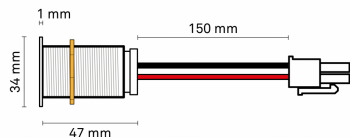

Diameter (mm):	34
Höjd (mm):	1
Färg:	Rostfritt
Material:	Plast, Rostfritt stål
Håltagning (mm):	25
Infällnadsdjup (mm):	47
Montagesätt:	Infälld
Vinklinsbar:	Nej
Effekt (W):	1
Färgtemperatur (K):	3000
Ljuskälla:	LED
Lumen:	300
Ra index:	90
Spridningsvinkel:	10
Dimbar:	Ja
Ljuskälla ingår:	Ja
Ström in (mA):	350
Kapslingsklass:	IP65
Skyddsklass:	III