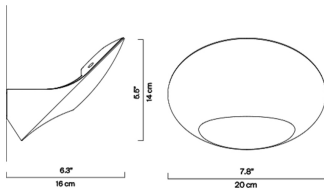

Bredd (mm):	200
Djup (mm):	160
Höjd (mm):	140
Material:	Aluminium
Montagesätt:	Utanpåliggande
Effekt (W):	34
Färgtemperatur (K):	2700
Ljuskälla:	LED
Lumen:	1932
Ra index:	90
Dimbar:	Ja
Ljuskälla ingår:	Ja
Spänning in (V):	230
Kapslingsklass:	IP20
Skyddsklass:	I