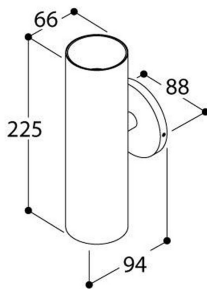

HOMELIGHT

Erik Dahlbergsgatan 41-43 115 34 Stockholm Tel 08-660 52 40
 info@homelight.se www.homelight.se

Produktspecifikation

Funnel vägg GU10 uppåt- och nedåtriktat ljus vit/guld

Artnr: 485783

Funnel vägg är en halvinfäld väggarmatur med en vacker konisk innerreflektor, ljuskällan är djupt placerad för en perfekt avbländning. Funnel vägg passar direkt på en infälld apparatdosa men kan också monteras direkt på vägg med en håltagning på 42mm för kopplingsplintar.

Funnel vägg finns i fler färger, kontakta Homelight för mer information.

| | |
|------------------|----------------------|
| Bredd (mm): | 88 |
| Diameter (mm): | 66 |
| Djup (mm): | 94 |
| Höjd (mm): | 225 |
| Färg: | Guld, Textured white |
| Material: | Aluminium |
| Montagesätt: | Halvinfäld |
| Vinklinsbar: | Nej |
| Socket: | 2 x GU10 |
| Spänning in (V): | 230 |
| Kapslingsklass: | IP20 |
| Skyddsklass: | I |