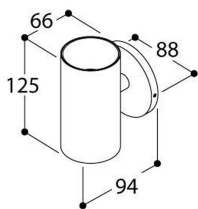

## Funnel vägg GU10 nedåtriktat ljus vit

Artnr: 484737

Funnel vägg är en halvinfälld väggarmatur med en vacker konisk innerreflektor, ljuskällan är djupt placerad för en perfekt avbländning. Funnel vägg passar direkt på en infälld apparatdosa men kan också monteras direkt på vägg med en håltagning på 42mm för kopplingsplintar.

Funnel vägg finns i fler färger, kontakta Homelight för mer information

Bredd (mm):	88
Diameter (mm):	66
Djup (mm):	94
Höjd (mm):	125
Färg:	Textured white
Material:	Aluminium
Montagesätt:	Halvinfälld
Vinklignsbar:	Nej
Socket:	GU10
Spänning in (V):	230
Kapslingsklass:	IP20
Skyddsklass:	I