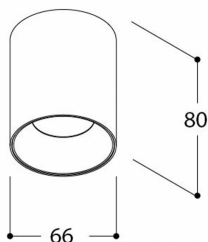

## Produktspecifikation

### Funnel On Splash vit

Artnr: 433947

Funnel On Splash är en utanpåliggande downlight med en vacker konisk innerreflektor och minimalistiska mått, höjden är endast 80 mm vilket gör att den passar utmärkt även vid mycket låga takhöjder. Funnel On Splash kan även användas i badrum tack vare den höga IP-klassen IP54. Ljuskällan är djupt placerad för en perfekt avbländning.

Funnel On Splash finns i fler färger, kontakta Homelight för mer information.

Diameter (mm):	66
Höjd (mm):	80
Färg:	Textured white
Material:	Akryl, Aluminium
Montagesätt:	Utanpåliggande
Vinklinsbar:	Nej
Effekt (W):	3,82
Färgtemperatur (K):	2700
Ljuskälla:	LED
Lumen:	327
Ra index:	90
Spridningsvinkel:	36
Beräknad livslängd (h):	45000
Dimbar:	Ja
Spänning in (V):	230
Kapslingsklass:	IP54
Skyddsklass:	I