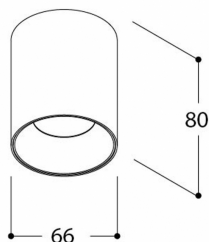

HOMELIGHT

Erik Dahlbergsgatan 41-43 115 34 Stockholm Tel 08-660 52 40
 info@homelight.se www.homelight.se

Produktspecifikation

Funnel On Splash vit/guld

Artnr: 433992

Funnel On Splash är en utanpåliggande downlight med en vacker konisk innerreflektor och minimalistiska mått, höjden är endast 80 mm vilket gör att den passar utmärkt även vid mycket låga takhöjder. Funnel On Splash kan även användas i badrum tack vare den höga IP-klassen IP54. Ljuskällan är djupt placerad för en perfekt avbländning med guldreflektorn skapas ett varmare ljus i rummet.

Funnel On Splash finns i fler färger, kontakta Homelight för mer information.

Diameter (mm):	66
Höjd (mm):	80
Färg:	Guld, Textured white
Material:	Akryl, Aluminium
Montagesätt:	Utanpåliggande
Vinklinsbar:	Nej
Effekt (W):	3,82
Färgtemperatur (K):	2700
Ljuskälla:	LED
Lumen:	327
Ra index:	90
Spridningsvinkel:	36
Beräknad livslängd (h):	45000
Dimbar:	Ja
Spänning in (V):	230
Kapslingsklass:	IP54
Skyddsklass:	I