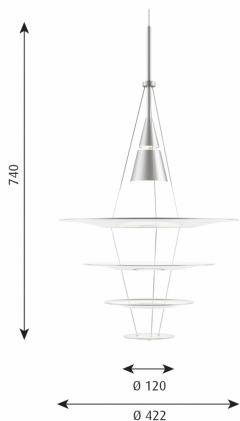

HOMELIGHT

Erik Dahlbergsgatan 41-43 115 34 Stockholm Tel 08-660 52 40
info@homelight.se www.homelight.se

Produktspecifikation

Enigma 425 pendel

Artnr: 5741088739

Designern Shoichi Uchiyama har designat denna moderna klassiker åt Louise Poulsen.

Design idén är som alltid hos LPs designer, att skapa ett mjukt och bländfritt ljus, och i detta fall mjukt nedåtriktat ljus som sprids mycket jämnt på grund av skärmens utformning och storlekar i förhållande till varandra. Armaturen är modernt skulptural och vacker även när den är släckt och en sann designikon.

Lamppropp köpes separat.

Diameter (mm): 422
Höjd (mm): 740
Längd (mm): Ledning 3000
Färg: Aluminium, Vit
Material: Akryl, Aluminium
Effekt (W): 20
Sockel: GU10
Ljuskälla ingår: Nej
Skyddsklass: II