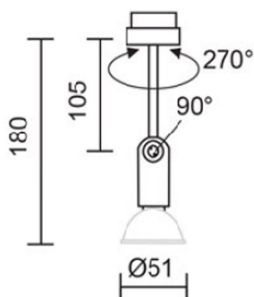

### Duolare Clareo spotlight vit

Artnr: 03-860255ws

Clareo är en mycket minimalistiskt spotlight med adapter för Duolare 2-fasskena, den är ställbar 90 grader och vridbar 270 grader.

**Clareo kan kompletteras med bländskyddsring.**

Höjd (mm): 105/180  
Färg: Vit  
Material: Metall  
Vinklinsbar: Ja  
Effekt (W): 42 (halogen)  
Sockel: GU10  
Ljuskälla ingår: Nej  
Spänning in (V): 230  
Skyddsklass: I