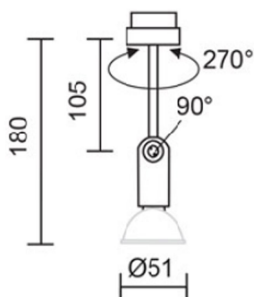

### Duolare Clareo spotlight svart

Artnr: 03-860255sw

Clareo är en mycket minimalistiskt spotlight med adapter för Duolare 2-fasskena, den är ställbar 90 grader och vridbar 270 grader.

**Clareo kan kompletteras med bländskyddsring.**

Höjd (mm): 105/180  
 Färg: Svart  
 Material: Metall  
 Vinklinsbar: Ja  
 Effekt (W): 42 (halogen)  
 Sockel: GU10  
 Ljuskälla ingår: Nej  
 Spänning in (V): 230  
 Skyddsklass: I