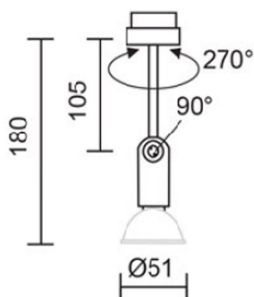

HOMELIGHT

Erik Dahlbergsgatan 41-43 115 34 Stockholm Tel 08-660 52 40
 info@homelight.se www.homelight.se

Produktspecifikation

Duolare Clareo spotlight matt krom

Artnr: 860255mcgy

Duolare Clareo är en mycket minimalistiskt spotlight med adapter för Duolare 2-fasskena, den är ställbar 90 grader och vridbar 270 grader.

Clareo kan kompletteras med olika bländskyddsringar.

Höjd (mm): 105/180
 Färg: Matt krom
 Material: Aluminium
 Vinklinsbar: Ja
 Effekt (W): 42 (halogen)
 Sockel: GU10
 Ljuskälla ingår: Nej
 Spänning in (V): 230
 Kapslingsklass: IP20
 Skyddsklass: I