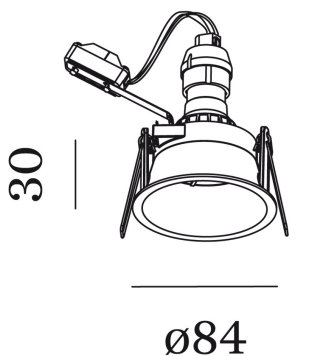

### Deeper GU10 vit IP44

Artnr: 152220W0

Infälld downlight med en extra djup konisk reflektor som ger ett bländfritt och behagligt ljus. Deeper IP44 kan användas i våta miljöer som badrum och dusch. Deeper GU10 IP44 har en utbytbar ljuskälla som gör det enkelt att själv bestämma ljuskaraktär och spridningsvinkel.

Diameter (mm):	84
Djup (mm):	112
Färg:	Vit
Material:	Aluminium
Håltagning (mm):	76-79
Infällnadsdjup (mm):	115
Montagesätt:	Infälld
Vinkligningsbar:	Nej
Socket:	GU10
Spänning in (V):	230
Kapslingsklass:	IP44
Skyddsklass:	II