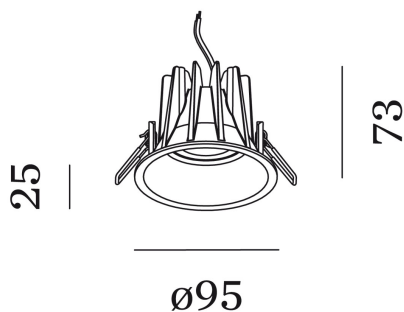

## Produktspecifikation

### Deep 1,0 svart IP65

Artnr: 184161B3

Infälld downlight med en djup konisk reflektor som ger ett bländfritt och behagligt ljus. Deep IP65 kan användas utomhus infälld i tak och våta miljöer som badrum, ångbastu. Monteras i tak med tjocklek 4-27mm.

Drivdon beställs separat.

Diameter (mm):	95
Djup (mm):	73
Färg:	Svart
Material:	Aluminium
Håltagning (mm):	86-89
Infällnadsdjup (mm):	90
Montagesätt:	Infälld
Vinklinsbar:	Nej
Effekt (W):	9
Färgtemperatur (K):	2700
Ljuskälla:	LED
Lumen:	590
Ra index:	90
Spridningsvinkel:	36
Beräknad livslängd (h):	50000
Dimbar:	Ja
Ljuskälla ingår:	Ja
Ström in (mA):	350-500
Kapslingsklass:	IP65
Skyddsklass:	III