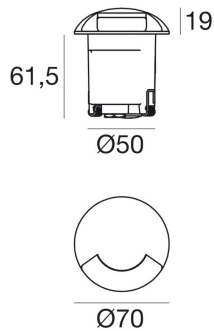

**Drivdon beställs separat.**

Diameter (mm):	70
Höjd (mm):	19
Färg:	Aluminium
Material:	Aluminium
Infällnadsdjup (mm):	61,5
Montagesätt:	Halvinfälld
Vinklingsbar:	Nej
Effekt (W):	2
Färgtemperatur (K):	3000
Ljuskälla:	LED
Lumen:	233
Ra index:	80
Ljuskälla ingår:	Ja
Ström in (mA):	630
IK klass:	IK10
Kapslingsklass:	IP67
Skyddsklass:	III