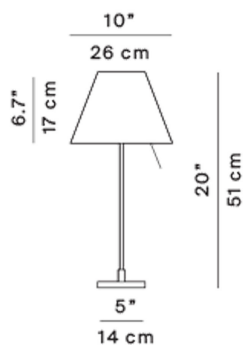

## Costanzina Bord komplett

Artnr: 1D13NPLC020

Costanzina bord komplett stativ i borstad aluminium med vit skärm. Stativet är i aluminium och försett med en stavformad brytare.

Armaturfamiljen Costanzina är en uppföljare till Paolo Rizzattos Costanza, som kombinerar en klassisk form med nutida material och teknik. Costanzina har ett mindre format och kan med fördel kombineras med den större Costanza.

Diameter (mm):	260
Höjd (mm):	510
Färg:	Aluminium, Vit
Material:	Aluminium, Polycarbonat
Effekt (W):	42 (halogen)
Socket:	E14
Ljuskälla ingår:	Nej
Spänning in (V):	230
Kapslingsklass:	IP20
Skyddsklass:	II