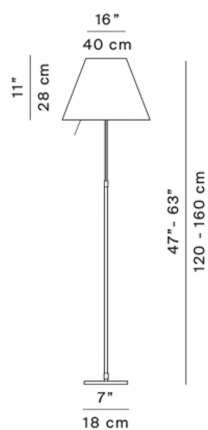

HOMELIGHT

Erik Dahlbergsgatan 41-43 115 34 Stockholm Tel 08-660 52 40
 info@homelight.se www.homelight.se

Produktspecifikation

Costanza Golvstativ mässing

Artnr: 1D13NT000030

Stativ till Costanza golvlampa. Kombineras med valfri Costanza skärm, som beställs separat. Stativet är i aluminium och försett med en stavformad touch-dimmer, så att lampans ljusstyrka kan regleras i fyra fasta lägen. Armaturens höjd kan enkelt justeras.

Stativet finns i svart, aluminium och matt mässing. För andra färger kontakta Homelight.

Höjd (mm):	1200/1600
Färg:	Matt mässing
Material:	Aluminium
Effekt (W):	105 (halogen)
Sockel:	E27
Dimbar:	Ja
Ljuskälla ingår:	Nej
Spänning in (V):	230
Skyddsklass:	II