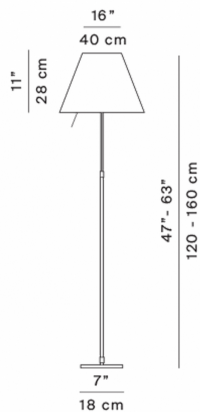

Diameter (mm):	400
Höjd (mm):	1200/1600
Färg:	Aluminium, Vit
Material:	Aluminium, Polycarbonat
Effekt (W):	105 (halogen)
Sockel:	E27
Dimbar:	Ja
Ljuskälla ingår:	Nej
Spänning in (V):	230
Skyddsklass:	II