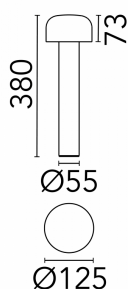

## Bellhop pollare 380 svart

Artnr: F003A31A030

Bellhop pollare 380 är den minsta pollaren i Flos serie av Bellhopfamiljen. Bellhop har ett runtlysande diffust ljus med en spridningsvinkel på 85 grader som ger ett fint ledljus på exempelvis gångar och murar. Bellhop pollare är färdig för montage på fast underlag och kommer med en 200mm lång kabel för anslutning.

Bellhop finns i fler varianter och färger. För mer info, kontakta Homelight.

|                     |           |
|---------------------|-----------|
| Diameter (mm):      | 125       |
| Höjd (mm):          | 380       |
| Färg:               | Svart     |
| Material:           | Aluminium |
| Effekt (W):         | 8         |
| Färgtemperatur (K): | 3000      |
| Ljuskälla:          | LED       |
| Lumen:              | 580       |
| Ra index:           | 80        |
| Dimbar:             | Nej       |
| Ljuskälla ingår:    | Ja        |
| IK klass:           | IK10      |
| Kapslingsklass:     | IP65      |