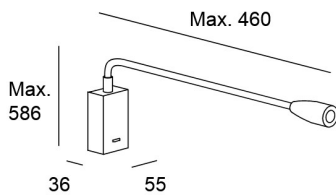

HOMELIGHT

Erik Dahlbergsgatan 41-43 115 34 Stockholm Tel 08-660 52 40
 info@homelight.se www.homelight.se

Produktspecifikation

Bed flexarm svart

Artnr: 0528310505

Bed flexarm är en läslampa med en stadig och extra lång flexibel arm och ett rektangulärt väggfäste som kan anslutas fast eller med ett sladdställ för anslutning till ett vägguttag. Bed flexarm passar utmärkt som sängbelysning med sitt klara och rena ljus, strömbrytaren är placerad på väggfästet

Bredd (mm):	55
Djup (mm):	36
Höjd (mm):	Väggfäste 96
Längd (mm):	Arm 460
Färg:	Svart
Effekt (W):	3,5
Färgtemperatur (K):	3000
Lumen:	115
Ra index:	90
Spridningsvinkel:	21
Beräknad livslängd (h):	50000
Dimbar:	Nej
Ljuskälla ingår:	Ja
Spänning in (V):	230
Kapslingsklass:	IP20
Skyddsklass:	II