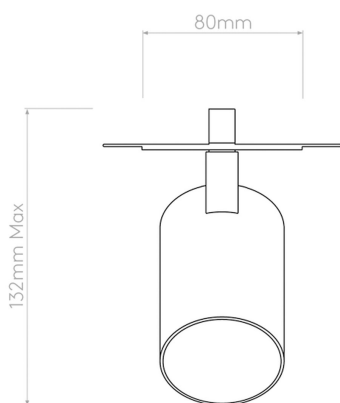

### Aqua infälld vit

Artnr: 1393007

Aqua är en serie IP44-klassade spotlight som kan även kan monteras i badrum. Designen är enkelt elegant och passar i de flesta moderna miljöer och de utanpå liggande modellerna kan placeras både i tak och på vägg och den infällda endast i tak om den ska uppfylla IP44.

Diameter (mm):	80/62
Höjd (mm):	132
Färg:	Vit
Material:	Aluminium
Infällnadsdjup (mm):	21
Montagesätt:	Halvinfälld
Vinklinsbar:	Ja
Effekt (W):	6 (LED)
Socket:	GU10
Ljuskälla ingår:	Nej
Spänning in (V):	230
Kapslingsklass:	IP44
Skyddsklass:	II