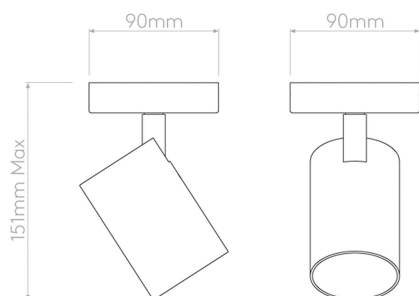

Diameter (mm): 90/62  
 Höjd (mm): 151  
 Färg: Vit  
 Material: Aluminium  
 Montagesätt: Utanpåliggande  
 Vinklinsbar: Ja  
 Effekt (W): 6 (LED)  
 Sockel: GU10  
 Ljuskälla ingår: Nej  
 Spänning in (V): 230  
 Kapslingsklass: IP44  
 Skyddsklass: II