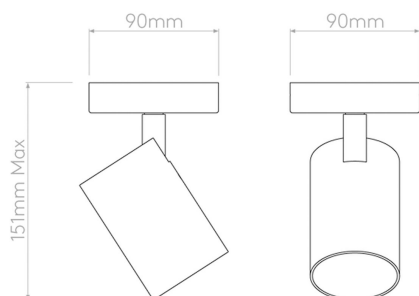

HOMELIGHT

Erik Dahlbergsgatan 41-43 115 34 Stockholm Tel 08-660 52 40
 info@homelight.se www.homelight.se

Produktspecifikation

Aqua enkel krom

Artnr: 1393004

Aqua är en serie IP44-klassade spotlight som kan även kan monteras i badrum. Designen är enkelt elegant och passar i de flesta moderna miljöer och de utanpå liggande modellerna kan placeras både i tak och på vägg och den infällda endast i tak om den ska uppfylla IP44.

Diameter (mm): 90/62
 Höjd (mm): 151
 Färg: Krom
 Material: Aluminium
 Montagesätt: Utanpåliggande
 Vinklinsbar: Ja
 Effekt (W): 6 (LED)
 Sockel: GU10
 Ljuskälla ingår: Nej
 Spänning in (V): 230
 Kapslingsklass: IP44
 Skyddsklass: II