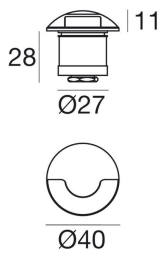

### Alcor\_1 180 grader

Artnr: 97353W18

Alcor\_1 är en asymmetrisk uplight.

Ljuset sprids i en riktning framåt och något uppåt och är avbländad i övriga riktningar, därför passar denna bra att placera i gångar utomhus eller på biluppfarter.

Monteras med fördel i monteringsbox 84336 eller med medföljande fjäder för direktmontage i skivmateriel.

**Drivdon och monteringsbox beställs separat.**

Diameter (mm):	40
Höjd (mm):	11
Färg:	Rostfritt
Material:	Rostfritt stål
Infällnadsdjup (mm):	28
Montagesätt:	Halvinfälld
Vinklinsbar:	Nej
Effekt (W):	1,5
Färgtemperatur (K):	3000
Ljuskälla:	LED
Lumen:	199
Ra index:	80
Spridningsvinkel:	180
Ljuskälla ingår:	Ja
Ström in (mA):	500
IK klass:	IK10
Kapslingsklass:	IP67
Skyddsklass:	III