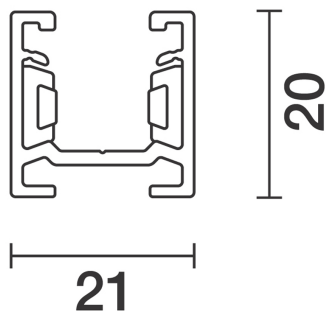

48V Skena utanpåliggande 3m vit

Artnr: Q617001

48V utanpåliggande lågvoltsskena används för installationer där det av olika anledningar inte går att fälla in skenan. Den utanpåliggande 48V-skenan är med sina minimala mått en diskret och snygg lösning med samma flexibilitet som skensystem erbjuder. Spåret kan döljas med en täckprofil efter att installationen är klar.

Bredd (mm): 21
Höjd (mm): 20
Längd (mm): 3000
Färg: Vit
Material: Aluminium
Montagesätt: Utanpåliggande
Spänning in (V): 48
Kapslingsklass: IP20
Skyddsklass: III