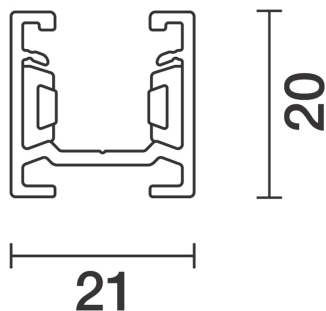

48V Skena utanpåliggande 2m vit

Artnr: Q616001

48V utanpåliggande lågvoltsskena används för installationer där det av olika anledningar inte går att fälla in skenan. Den utanpåliggande 48V-skenan är med sina minimala mått en diskret och snygg lösning med samma flexibilitet som skensystem erbjuder. Spåret kan döljas med en täckprofil efter att installationen är klar.

Bredd (mm): 21
Höjd (mm): 20
Längd (mm): 2000
Färg: Vit
Material: Aluminium
Montagesätt: Utanpåliggande
Kapslingsklass: IP20
Skyddsklass: III