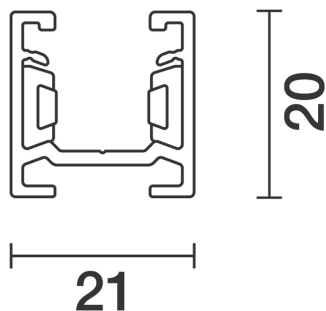

48V Skena utanpåliggande 1m vit

Artnr: Q615001

48V utanpåliggande lågvoltsskena används för installationer där det av olika anledningar inte går att fälla in skenan. Den utanpåliggande 48V-skenan är med sina minimala mått en diskret och snygg lösning med samma flexibilitet som skensystem erbjuder. Spåret kan döljas med en täckprofil efter att installationen är klar.

Bredd (mm): 21
Höjd (mm): 20
Längd (mm): 1000
Färg: Vit
Material: Aluminium
Montagesätt: Utanpåliggande
Spänning in (V): 48
Kapslingsklass: IP20
Skyddsklass: III