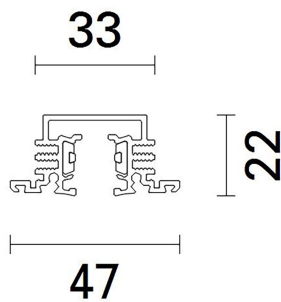

48V skena infälld svart

Artnr: 48V_skena_infalld_svart

48V infälld lågvoltsskena används för infällda installationer av 48V skenspotlights och är det mest diskreta installationssättet med bara ett 10 mm brett spår i taket men med samma flexibilitet som skensystem erbjuder. Anslutningsdon, skarvar och adaptrar till spotlights ryms i skenprofilen och blir knappt synliga. Spåret kan döljas med en täckprofil efter installationen är klar.

Bredd (mm):	33/47
Höjd (mm):	22
Längd (mm):	2000, 3000
Färg:	Svart
Material:	Aluminium
Montagesätt:	Infälld
Spänning in (V):	48
Kapslingsklass:	IP20
Skyddsklass:	III