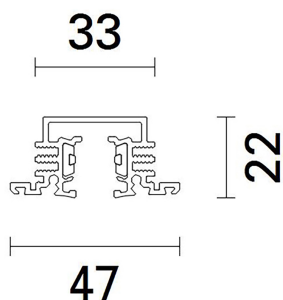

HOMELIGHT

Erik Dahlbergsgatan 41-43 115 34 Stockholm Tel 08-660 52 40
info@homelight.se www.homelight.se

Produktspecifikation

48V Skena infälld 3m vit

Artnr: Q621001

48V infälld lågvoltsskena används för infällda installationer av 48V skenspotlights och är det mest diskreta installationssättet med bara ett 10 mm brett spår i taket men med samma flexibilitet som skensystem erbjuder. Anslutningsdon, skarvar och adaptrar till spotlights ryms i skenprofilen och blir knappt synliga. Spåret kan döljas med en täckprofil efter installationen är klar.

Bredd (mm): 33/47
Höjd (mm): 22
Längd (mm): 3000
Färg: Vit
Material: Aluminium
Montagesätt: Infälld
Spänning in (V): 48
Kapslingsklass: IP20
Skyddsklass: III