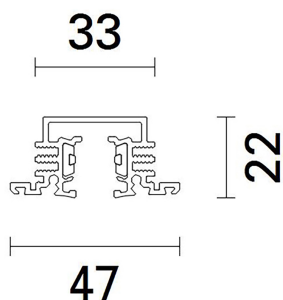

HOMELIGHT

Erik Dahlbergsgatan 41-43 115 34 Stockholm Tel 08-660 52 40
info@homelight.se www.homelight.se

Produktspecifikation

48V Skena infälld 2m vit

Artnr: Q620001

48V infälld lågvoltsskena används för infällda installationer av 48V skenspotlights och är det mest diskreta installationssättet med bara ett 10 mm brett spår i taket men med samma flexibilitet som skensystem erbjuder. Anslutningsdon, skarvar och adaptrar till spotlights ryms i skenprofilen och blir knappt synliga. Spåret kan döljas med en täckprofil efter installationen är klar.

Bredd (mm): 33/47
Höjd (mm): 22
Längd (mm): 2000
Färg: Vit
Material: Aluminium
Montagesätt: Infälld
Spänning in (V): 48
Kapslingsklass: IP20
Skyddsklass: III