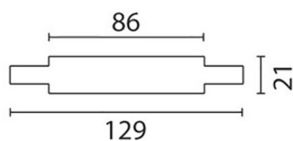

48V mittanslutning vit

Artnr: MZ63001

MZ63 anslutningsstycke används vid anslutning mitt på ett 48V utanpåliggande skensystem, ändstycken ingår. Skenan kan kapas om anslutningen inte kommer vid en skarv.

Bredd (mm): 21
Höjd (mm): 21
Längd (mm): 129/86
Färg: Vit
Material: Metall, Plast
Montagesätt: Utanpåliggande
Spänning in (V): 48
Kapslingsklass: IP20
Skyddsklass: III