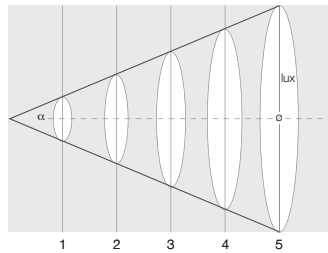

Compact dimensions

Magnetic system

Focusing

No stray light

Lighting effects - $\varnothing 19$

Circles with different dimensions can be adjusted using the internal metal gobo.
Manual focusing.

$\varnothing 19$ ($\varnothing 5mm$)		
m	\varnothing	lux
0,5	0,19	860
1	0,37	205
2	0,56	88
3	0,74	50

01
WHITE

04
BLACK

Lighting effects - ø 37

m	ø 37	
	L	lux
1	0,36	1606,79
2	0,72	401,70
3	1,08	178,53
4	1,44	100,42
5	1,80	64,27

m	ø 37 (ø=5)	
	ø	lux
1	0,17	1600,35
2	0,34	400,09
3	0,51	177,82
4	0,69	100,02
5	0,86	64,01