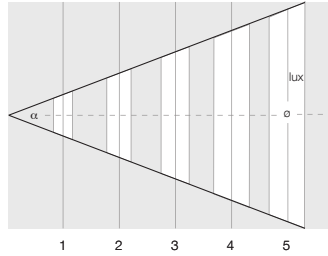

Compact dimensions

Magnetic system

Focusing

No stray light

Lighting effects - $\varnothing 19$

Circles with different dimensions can be adjusted using the internal metal gobo.
Manual focusing.

$\varnothing 19$ ($\varnothing 5mm$)		
m	\varnothing	lux
0,5	0,19	860
1	0,37	205
2	0,56	88
3	0,74	50

01
WHITE

04
BLACK

Lighting effects - ø 37

m	ø 37	
	L	lux
1	0,36	1606,79
2	0,72	401,70
3	1,08	178,53
4	1,44	100,42
5	1,80	64,27

m	ø 37 (ø=5)	
	ø	lux
1	0,17	1600,35
2	0,34	400,09
3	0,51	177,82
4	0,69	100,02
5	0,86	64,01