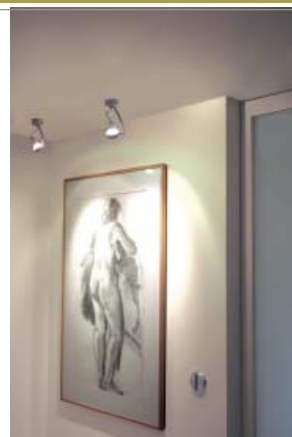

Hyper 50

HOMELIGHT

Mått  
Höjd 141 mm  
Fäste diam 54 mm

Ljuskälla  
Qpar16/50W 230V Sockel GZ 10  
eller  
QR-CB51 max 50W/12V Sockel Gx5,3

Färg/Yta  
Alugrå

Skyddklass  
IP 20

Ställbar 90 grader  
Vridbar 355 grader