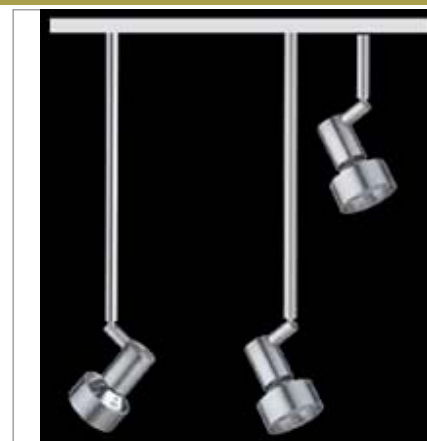

Cup spotlight

HOMELIGHT

Mått

Ljuskälla
12V max 50W
sockel GU 5,3

Färg/yta
Nickelsatin , krom, vit, svart

IP klass
20

Pendellängder fasta

50 mm
100 mm
200 mm
400 mm
900 mm
1000 mm