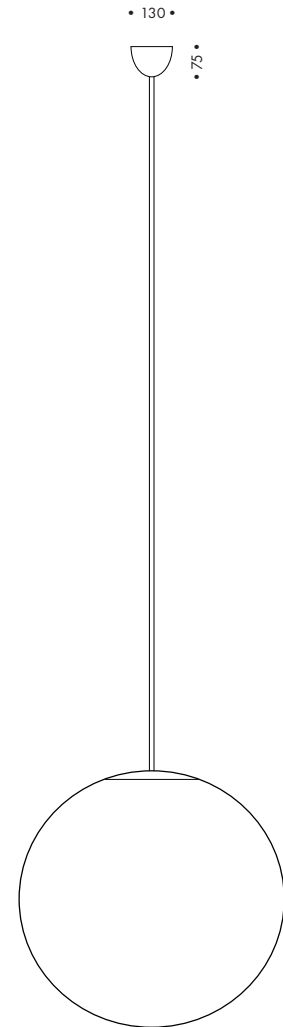

TEKNISK INFO

Design	Okänd
Material	Glasglob i opalvitt treskikts överfångsglas. Pendelupphäng i stål.
Ytbehandling	Pendelupphäng i aluminiumlack eller krom.
Storlek	Glob: Ø200-500 mm. Pendelupphäng: 500 eller 1000 mm. Andra längder kan levereras på begäran.
Montering	I takkrok
Anslutning	Jordad lamppropp. För Tridonic ECO: skruvlös kopplingsplint 5x2,5 mm ² . Överkopplingsbar med max 2 st 5x2,5 mm ² .
Isolationsklass	Klass I
Kapslingsklass:	IP 20 (IP 44 på begäran)
Certifiering	© CE

BESTÄLLNINGSNUMMER

Glasglob

Ø200 mm, hål upptill Ø100 mm	05-10200
Ø250 mm, hål upptill Ø100 mm	05-10250
Ø300 mm, hål upptill Ø100 mm	05-10300
Ø350 mm, hål upptill Ø150 mm	05-10350
Ø400 mm, hål upptill Ø150 mm	05-10400
Ø450 mm, hål upptill Ø150 mm	05-10450
Ø500 mm, hål upptill Ø150 mm	05-10500

Glober i polyeten samt glober med hål i underkant kan levereras på begäran.

Pendelupphäng för kompaktlysror med HF-std

För glob Ø250-300 mm		Aluminiumlack	Krom
18W TC-TEL, sockel GX24q-2	Längd 500 mm	05-12504	05-12505
	Längd 1000 mm	05-12514	05-12515
För glob Ø350-500 mm			
18W TC-TEL, sockel GX24q-2	Längd 500 mm	05-12524	05-12525
	Längd 1000 mm	05-12534	05-12535
26-32W TC-TEL, sockel GX24q-3	Längd 500 mm	05-12544	05-12545
	Längd 1000 mm	05-12554	05-12555
42W TC-TEL, sockel GX24q-4	Längd 500 mm	05-12564	05-12565
	Längd 1000 mm	05-12574	05-12575