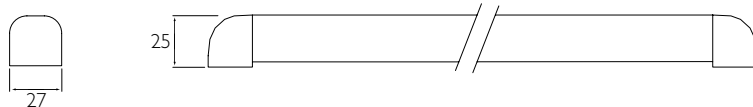

FÄRGER/COLOURS

guld/gold (G)
grå/grey (N)
vit/white (V)
svart/black (S)

TILLVAL/EXTRAS

spollampa, SV 8,5, 12 V, 10 W
normal bulb, SV 8,5, 12 V, 10 W

smedr

SPELLAMPA

art art	effekt W effect W	armaturens längd mm length of fixture mm
DS0170	1x5	170
DS0350	2x5	350
DS0550	3x5	550
DS0800	5x5	800
DS1000	6x5	1000
DS1200	7x5	1200
DS1400	9x5	1400
DS1600	10x5	1600
DS1800	11x5	1800
DS2000	13x5	2000