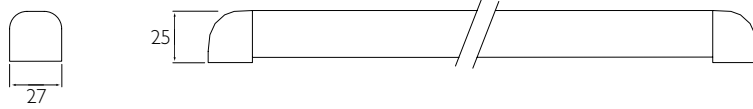

meta-listen

HALOGEN

IP 20

aluminium, polykarbonat
aluminum, polycarbonate

LJUSKÄLLA/LIGHT SOURCE
G4 halogen, 12V, 10W

mer information, se baksidan
more information on the back

FÄRGER/COLOURS
guld, gold (G)
grå, grey (N)
vit, white (V)
svart, black (S)

TILLVAL/EXTRAS
G4 halogen, 12V, 5W

smedr

HALOGEN

| art art | effekt W effect W | armaturens längd mm length of fixture mm |
|------------|----------------------|---|
| DH0170 | 1x10 | 170 |
| DH0350 | 2x10 | 350 |
| DH0550 | 3x10 | 550 |
| DH0800 | 5x10 | 800 |
| DH1000 | 6x10 | 1000 |
| DH1200 | 7x10 | 1200 |
| DH1400 | 9x10 | 1400 |
| DH1600 | 10x10 | 1600 |
| DH1800 | 11x10 | 1800 |
| DH2000 | 13x10 | 2000 |